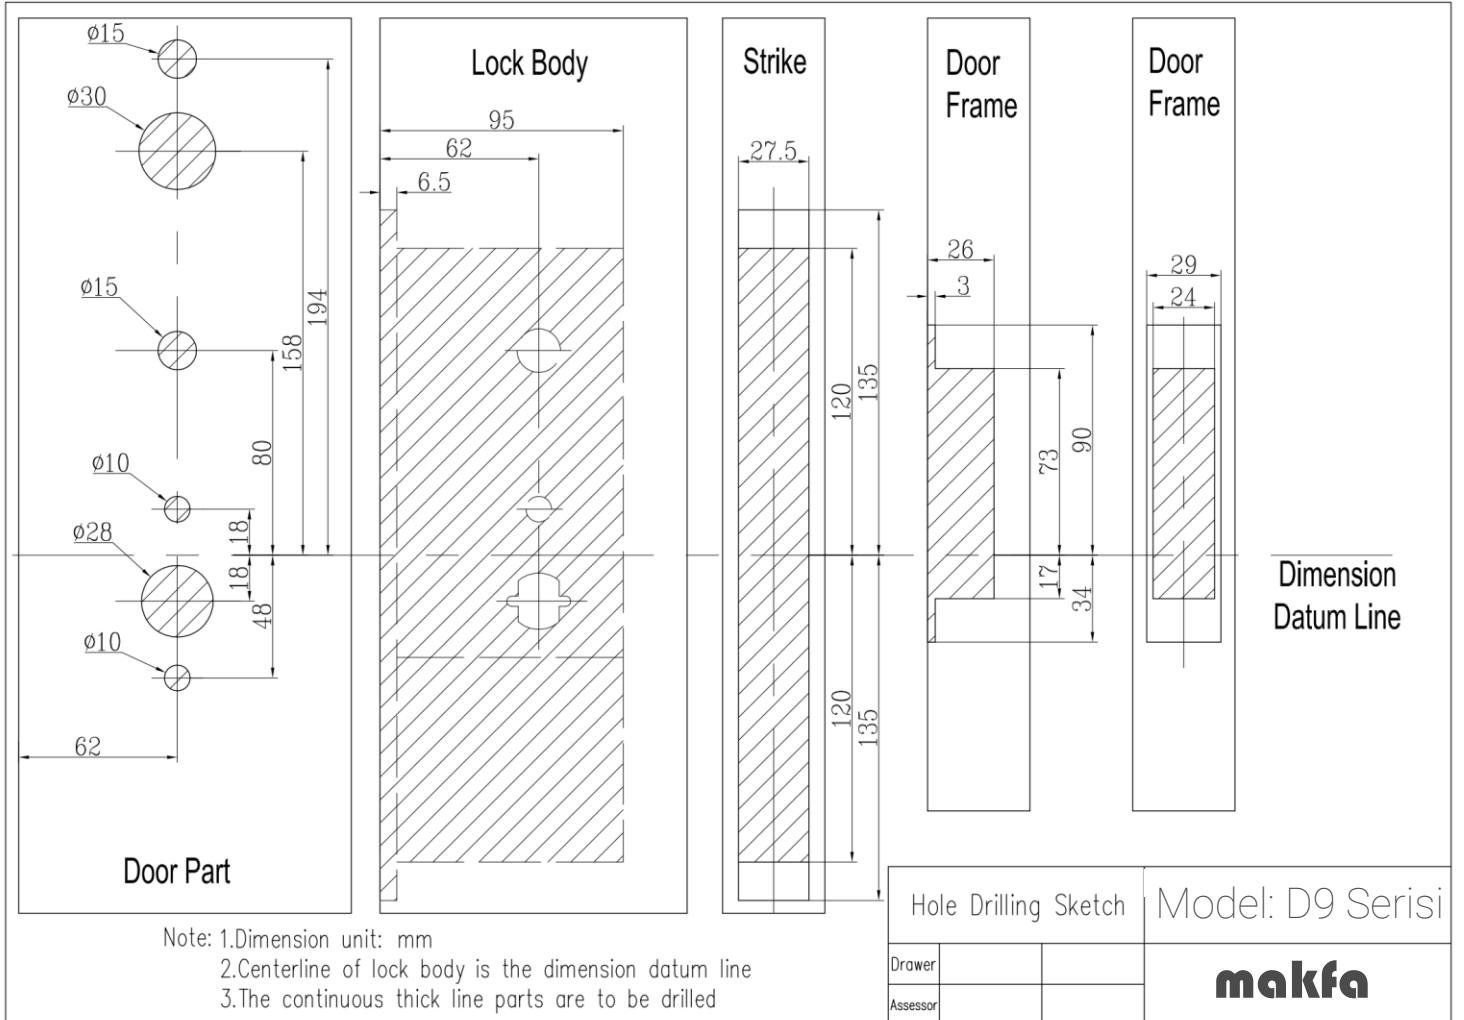

40 MM

Silindir / Göbek Tipi

ANSI

Rahatsız Etmeyin Dili

Opsiyonel

A3K- KISA KİLİT

makfa

ELEKTRONİK KARTLI KİLİT SİSTEMLERİ