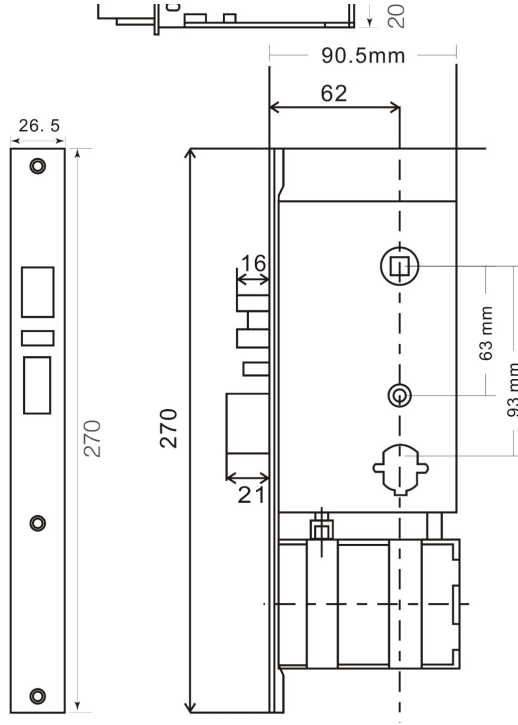

D9 Serisi İç Kilit Seçenekleri

A1 - A2
Kilit

Sürtünme Önleyici Dil

Araya Girme Önleyici Dil

Güvenlik Kilidi

Tek Hamlede Çıkış

Otomatik Kilitleme Dili

En Az Kapı Kalınlığı

40 MM

Silindir / Göbek Tipi

ANSI

Rahatsız Etmeyin Dili

Opsiyonel