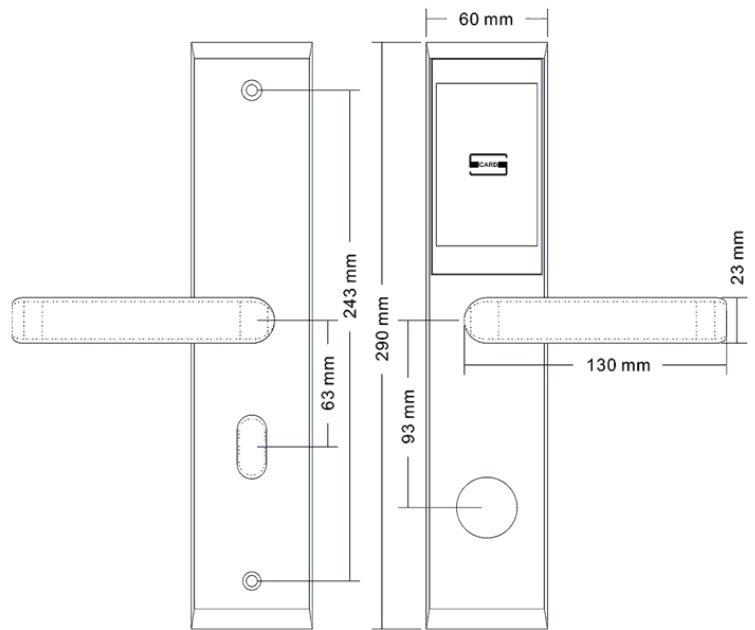

Yangına Dayanıklıdır.

EN 1634