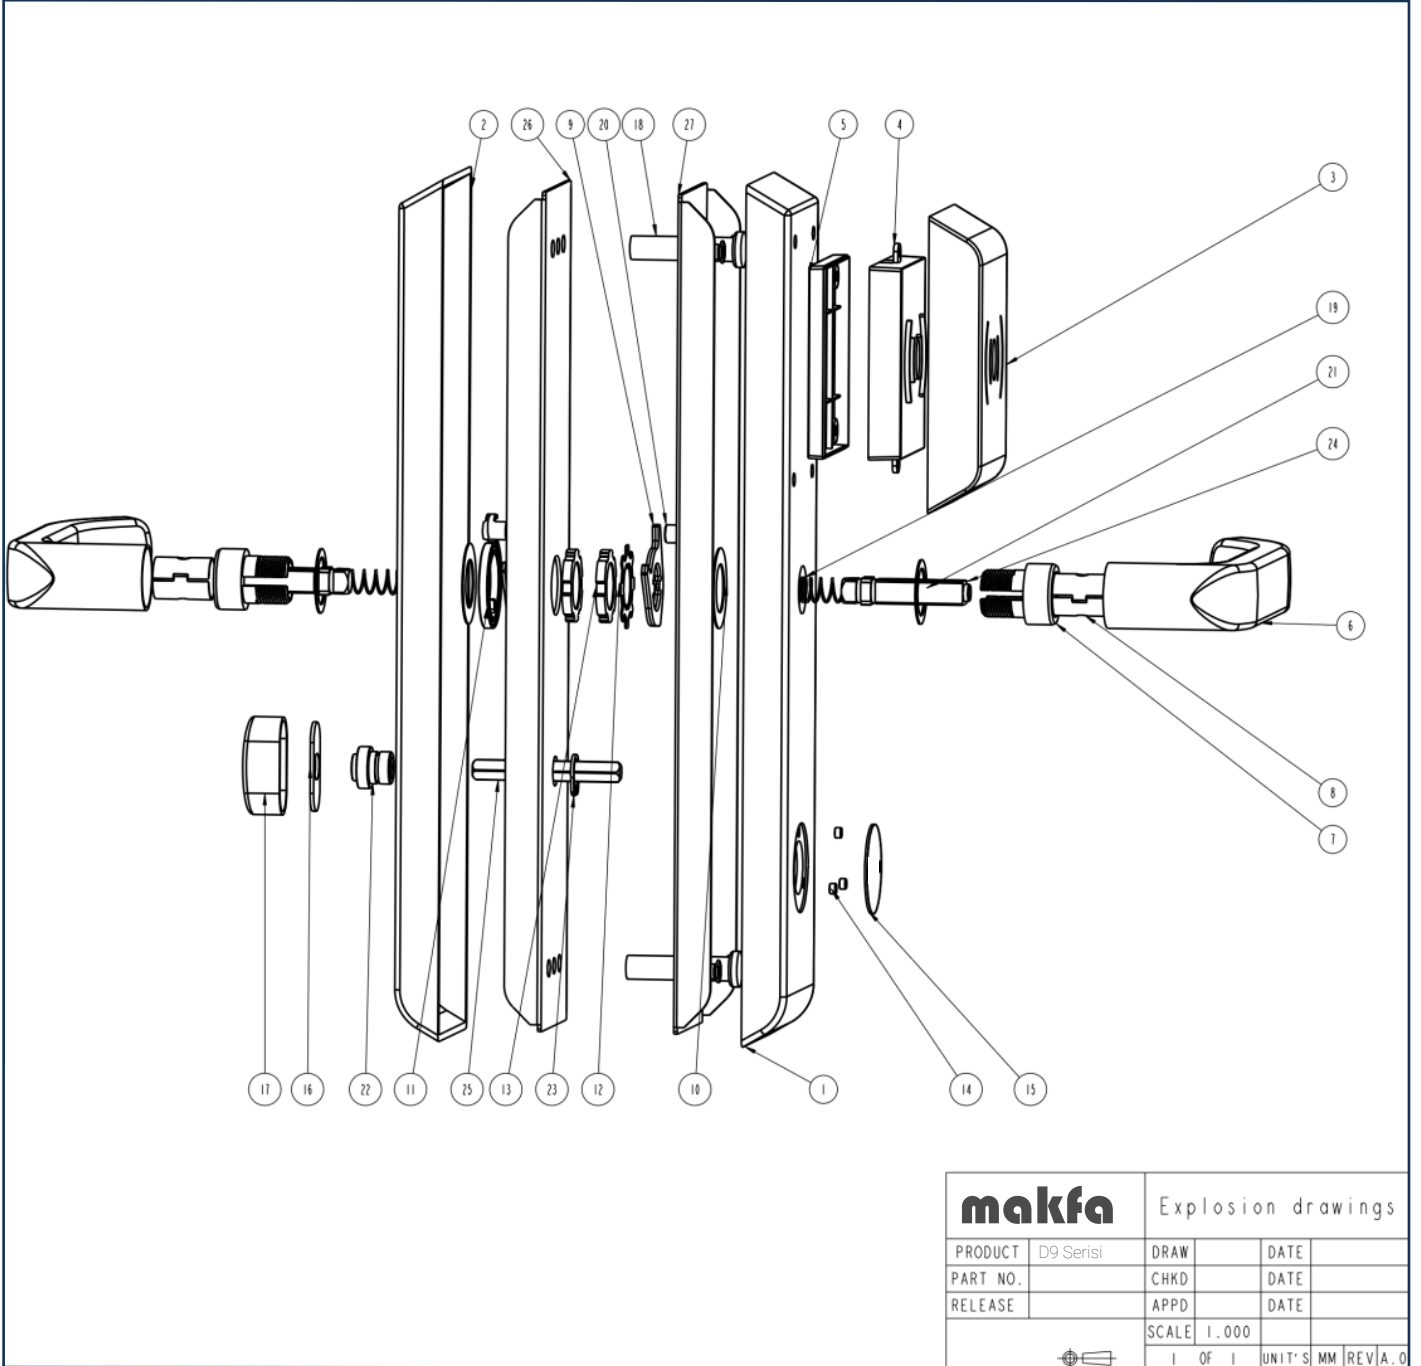

makfa

ELEKTRONİK KARTLI KİLİT SİSTEMLERİ

Yangına Dayanıklıdır.

EN 1634