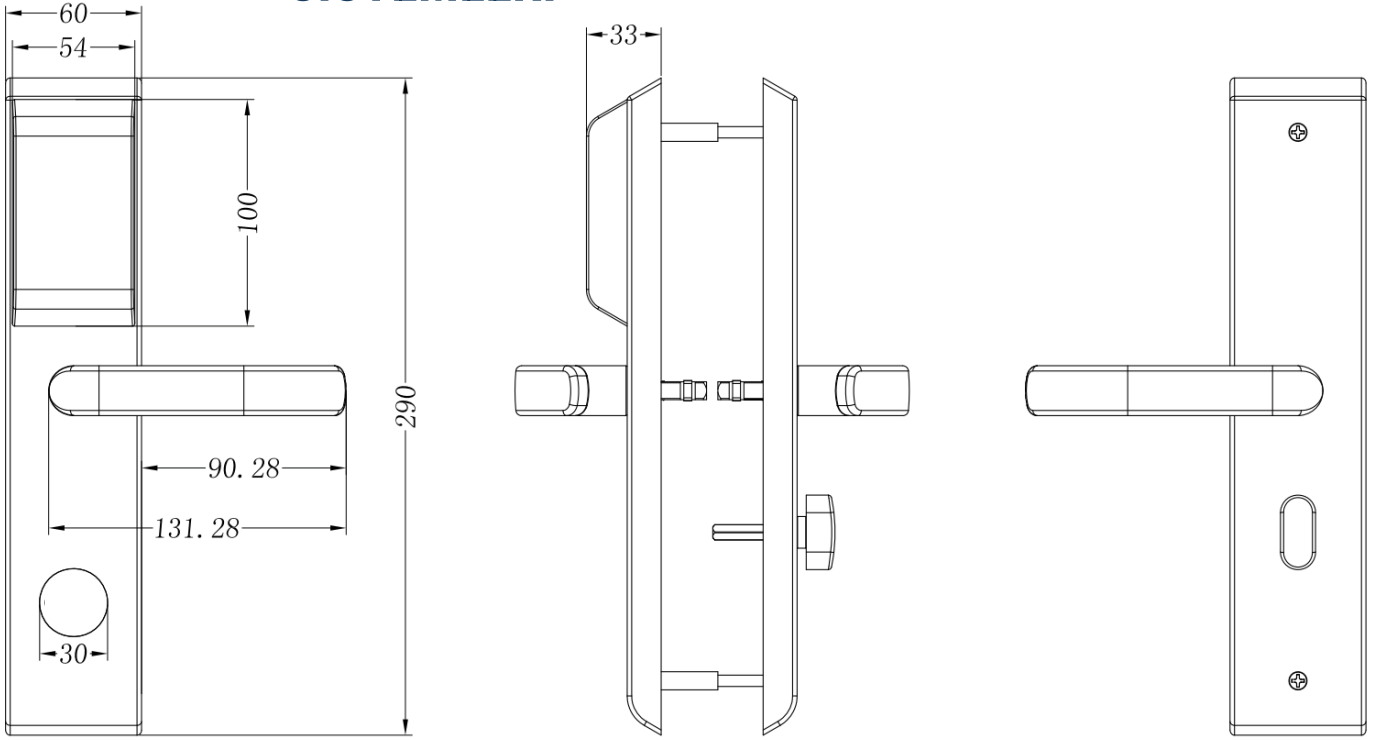

40 MM

Silindir / Göbek Tipi

ANSI

Rahatsız Etmeyin Dili

Opsiyonel

A3K- KISA KİLİT

makfa

ELEKTRONİK KARTLI KİLİT SİSTEMLERİ