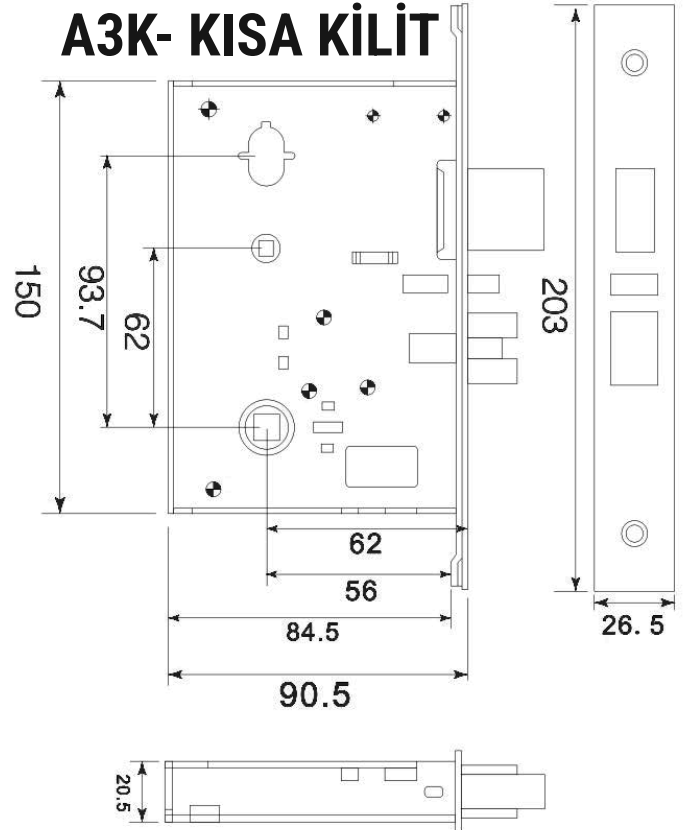

40 MM

Silindir / Göbek Tipi

ANSI

Rahatsız Etmeyin Dili

Opsiyonel

A3K- KISA KİLİT

makfa

ELEKTRONİK KARTLI KİLİT SİSTEMLERİ