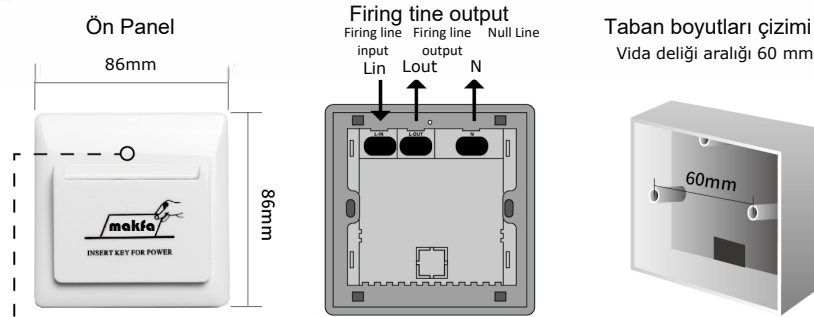

TS30A1-TT Enerji Saver Kullanım Kılavuzu (TTHotel)

1. Boyutlar ve Bağlantı Şeması

Gösterge Durumu Kapalı: kırmızı ışık, Açık: ışık yok

2.1 Giriş

- (1) Kullanılabilir alan: Otel, Apartman, Konuk evi (TTHotel sistemi ile uyumlu)
- (2) Güç kullanımını kontrol etme veya sınırlama;
- (3) Herhangi bir IC kart – Otel sistemi dışındaki MI kart, banka kartı, otel kartları ve oda kartları.

3. Parametreler

Çalışma voltajı	AC180-250V	Kart frekansı	13.56MHz
Kablosuz çalışma frekansı	2.4GHz	Kesinti gecikme süresi	15s (Özelleştirilebilir)
Yük taşıma akımı	30A	Montaj boyutları	Vida deliği aralığı 60 mm
Yük kapasitesi	6600W	Malzeme	Alev geciktirici(polikarbonat)plastikler
Kart türü	Mifire one(MI)	Çalışma modu	IC kart – Otel kartları – Oda kartları vb.