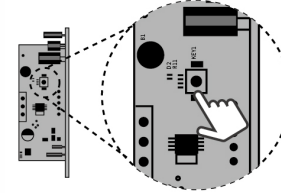

6. Sınırlı Garanti

1. Malzeme ve işçilikteki herhangi bir kusur için, ürünün orijinal alıcısı şunları yapabilir:

1) Fatura tarihinden itibaren 7 gün içinde iade edebilir veya değişim talep edebilir.
2) Fatura tarihinden itibaren 15 gün içinde değişim talep edebilir.
3) Fatura tarihinden itibaren 365 gün içinde ücretsiz onarım talep edebilir.

2. Bu garanti, ürünün değiştirilmesi, üzerinde oynama yapılması, yanlış kullanılması veya fiziksel olarak zarar görmesi nedeniyle oluşan kusurları kapsamaz.

Feragatname

Ürünlerimizi, yeni teknolojiler ve özellikler geliştirilme süreci sürekli olarak optimize ediyoruz. Bu nedenle, ürünlerde önceden bildirimde bulunmaksızın değişiklik yapma hakkını saklı tutarız.

makfa