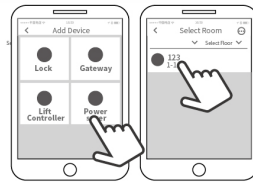

TS30A1-TT Enerji Saver Kullanım Kılavuzu (TTHotel)

1. Boyutlar ve Bağlantı Şeması

Gösterge Durumu Kapalı: kırmızı ışık, Açık: ışık yok

2.1 Giriş

- (1) Kullanılabilir alan: Otel, Apartman, Konuk evi (TTHotel sistemi ile uyumlu)
- (2) Güç kullanımını kontrol etme veya sınırlama;
- (3) Herhangi bir IC kart – Otel sistemi dışındaki MI kart, banka kartı, otel kartları ve oda kartları.

4.0 Çalıştırma Kullanıcı Kılavuzu

1. TTHotel Uygulaması'nda cihaz sayfasını açın ve cihaz eklemek için sağ üst köşeye tıklayın;
2. Güç anahtarını seçin -> Odayı seçin;
3. Oda kartını erişim anahtarına takın ve etkinleştirin;
4. Yakındaki güç anahtarı sinyali cep telefonunda görüntülediğinde -> eklemek için mavi "+" tıklayın.