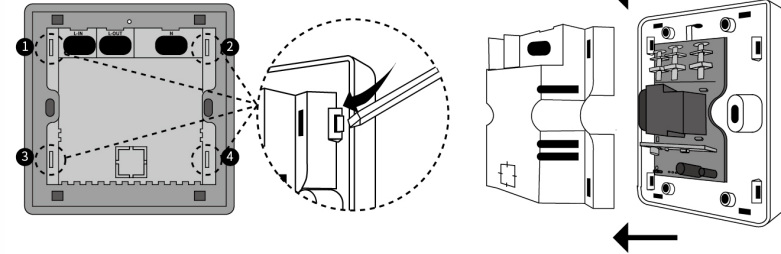

5. Fabrika ayarlarını geri yükleme

1. Dört mandalı kaldırmak için aracı kullanın;

2. Kapağı çıkarın;

3. Sıfırlama düğmesine 3 saniye boyunca basılı tutun.