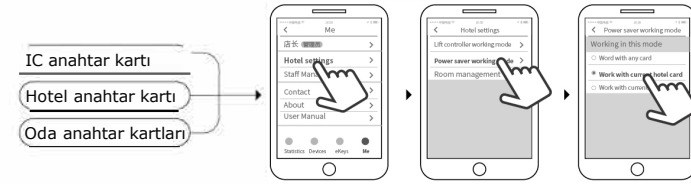

▲ Anahtar modu: Ben -> Otel yönetimi -> Çalışma modu

Herhangi bir IC kart anahtarı: Otel sistemi dışındaki MI kart, banka kartı vb.