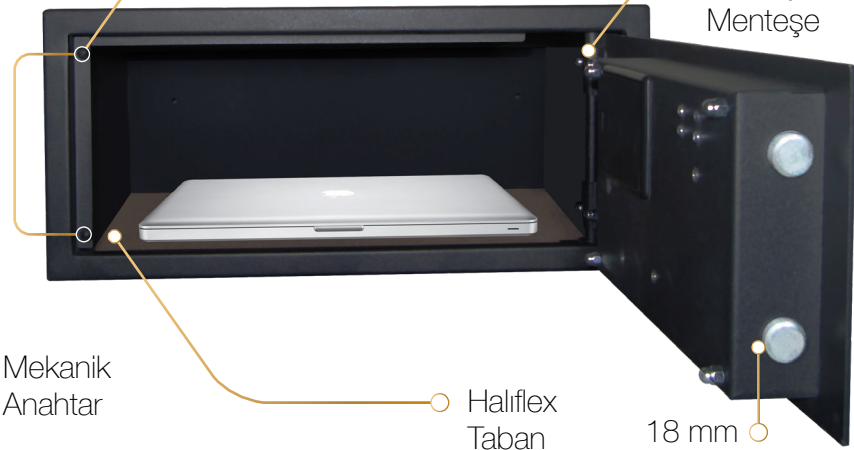

### Oda Kasası

- 200 Kayıt Kapasitesi
- Silikon Tuş Takımı
- 3-6 Haneli Şifre Tanımlama
- 17" Laptop Alma Kapasitesi
- El Terminali Bağlantısı (BAC)
- Kurşun İçermez Boya
- 2x18mm Kilitleme Pimleri
- Zemin Halısı
- 4xAA Alkalin PİL

6 Haneli Led Ekran

El Terminali (BAC) Girişi

Elektrostatik Boya

Gürültü Önleyici Contalar

Güçlü Mentеше

Mekanik Anahtar

Haliflex Taban

18 mm Çaplı Çelik

### OPSİYONEL ÖZELLİKLER

- Yaylı Kapak
- Dahili Elektrik Prizi
- Doğrudan Elektrikle Çalışma
- Metalik Boya
- Açma Kulbu
- Sağ / Sol Kapak
- Otomatik Kasa İçi Aydınlatma

Model	Kalınlık kodu	Ölçü		Laptop Kapasite İnç	Hacim Litre	Net Ağırlık Kg	Brüt Ağırlık Kg	CBM M3	Kalınlık	
		Net Dış (mm)	Paket (mm)						Gövde	Kapı
LFN42	C	180 x 380 x 405	190 x 390 x 430	15"	27	8,5	9	0,0318	1.5 mm	3 mm
LFV42	C	180 x 380 x 460	190 x 390 x 495	17"	31	9	9,5	0,0366	1.5 mm	3 mm
KFM42	C	250 x 350 x 250	260 x 360 x 280	-	21	8	8,5	0,0262	1.5 mm	3 mm
KFN42	C	200 x 450 x 330	210 x 460 x 360	15,6"	29	9,5	10	0,0347	1.5 mm	3 mm
KFV42	C	200 x 390 x 420	210 x 400 x 450	15,6"	32	10	10,5	0,0378	1.5 mm	3 mm

## EL TERMİNALİ

- 200 Açma Kapama Dökümü
- 15 Kişiyeye Kadar Kullanıcı Oluşturma
- Acil Durumda Kasayı Açabilme
- Kasanın Saat bilgilerini Ayarlama
- Açılış Kayıtlarına Bilgisayar Üzerinden Bakma
- Kasanın Pili Bittiğinde, Harici Güç Verme